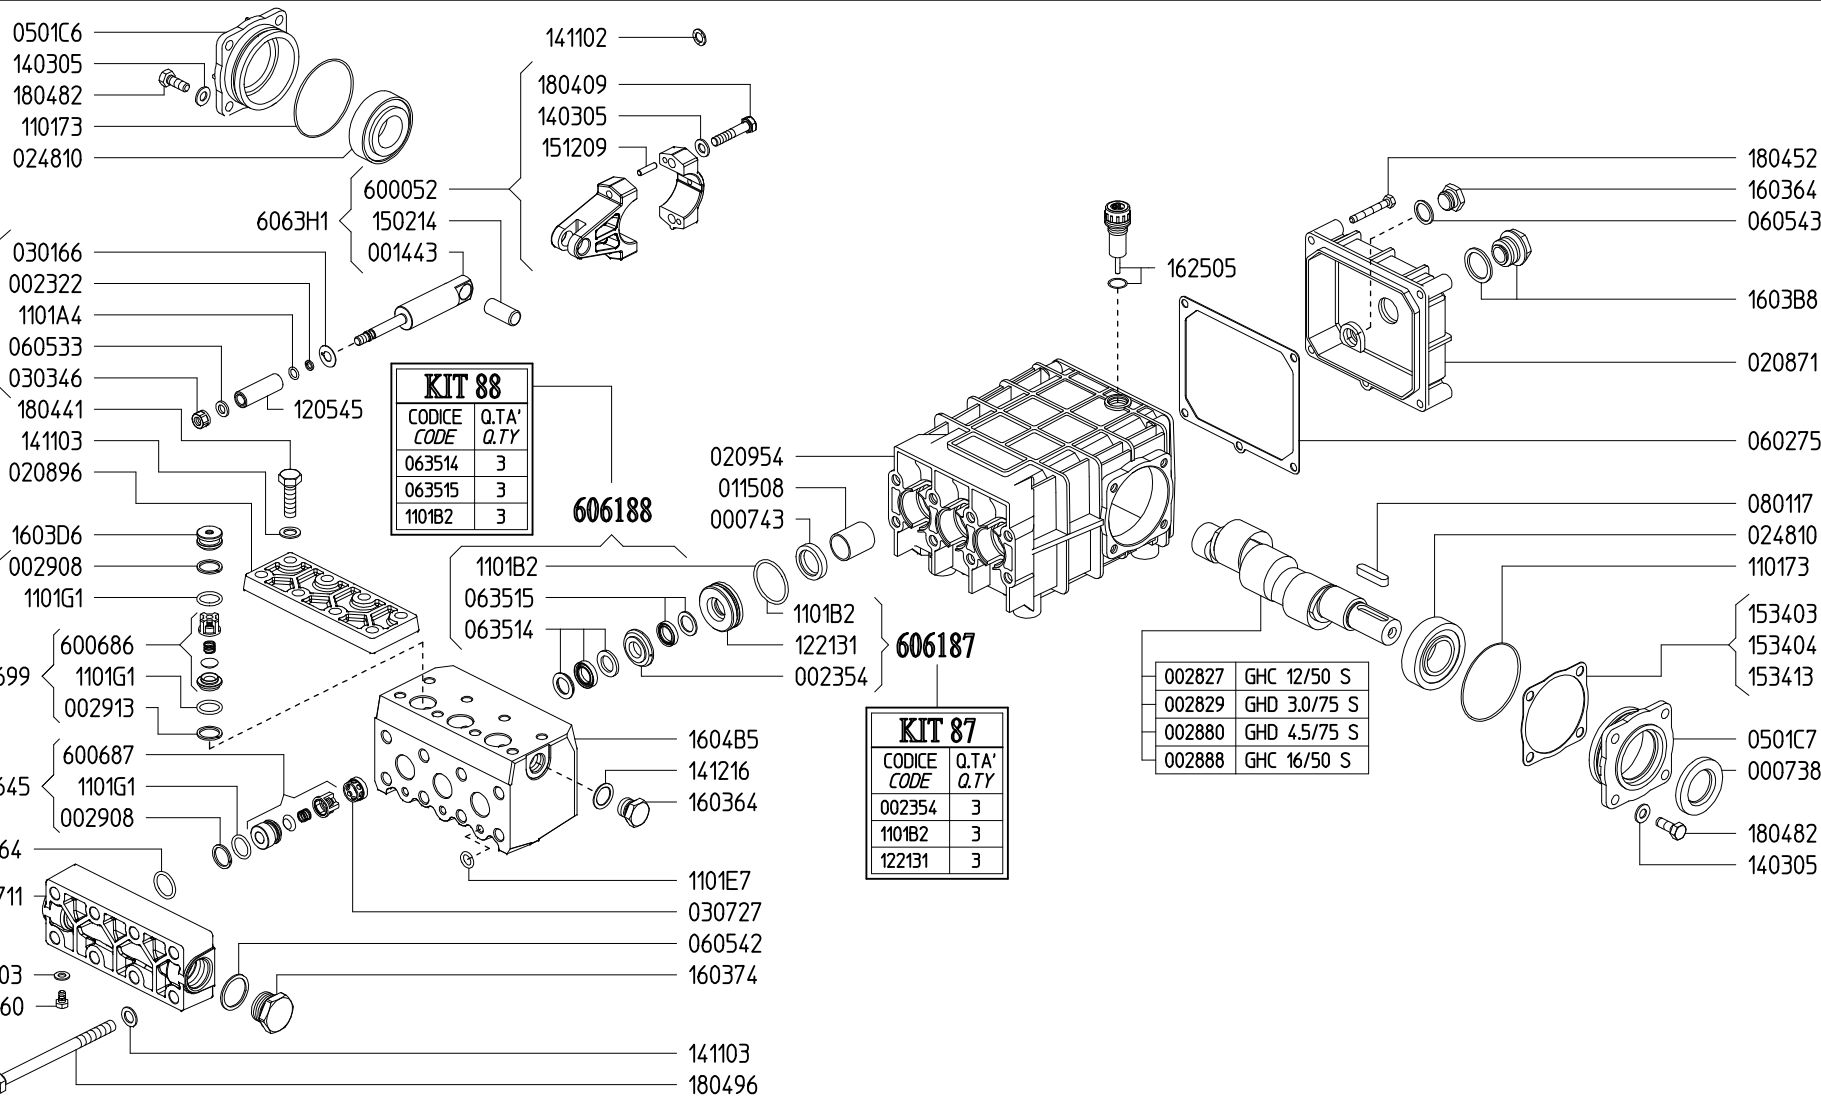

SERIE - SERIES

GH

967200 GHC 12/50 S

967000 GHC 16/50 S

967300 GHD 3.0/75 S

967100 GHD 4.5/75 S

KIT 85

| CODICE CODE | Q.TA' Q.TY |
|----------------|---------------|
| 002322 | 3 |
| 030166 | 3 |
| 030346 | 3 |
| 060533 | 3 |
| 1101A4 | 3 |

KIT 88

| CODICE CODE | Q.TA' Q.TY |
|----------------|---------------|
| 063514 | 3 |
| 063515 | 3 |
| 1101B2 | 3 |

KIT 152

| CODICE CODE | Q.TA' Q.TY |
|----------------|---------------|
| 002908 | 3 |
| 1101G1 | 3 |
| 600645 | 3 |
| 600699 | 3 |

KIT 87

| CODICE CODE | Q.TA' Q.TY |
|----------------|---------------|
| 002354 | 3 |
| 1101B2 | 3 |
| 122131 | 3 |

| | |
|--------|--------------|
| 002827 | GHC 12/50 S |
| 002829 | GHD 3.0/75 S |
| 002880 | GHD 4.5/75 S |
| 002888 | GHC 16/50 S |