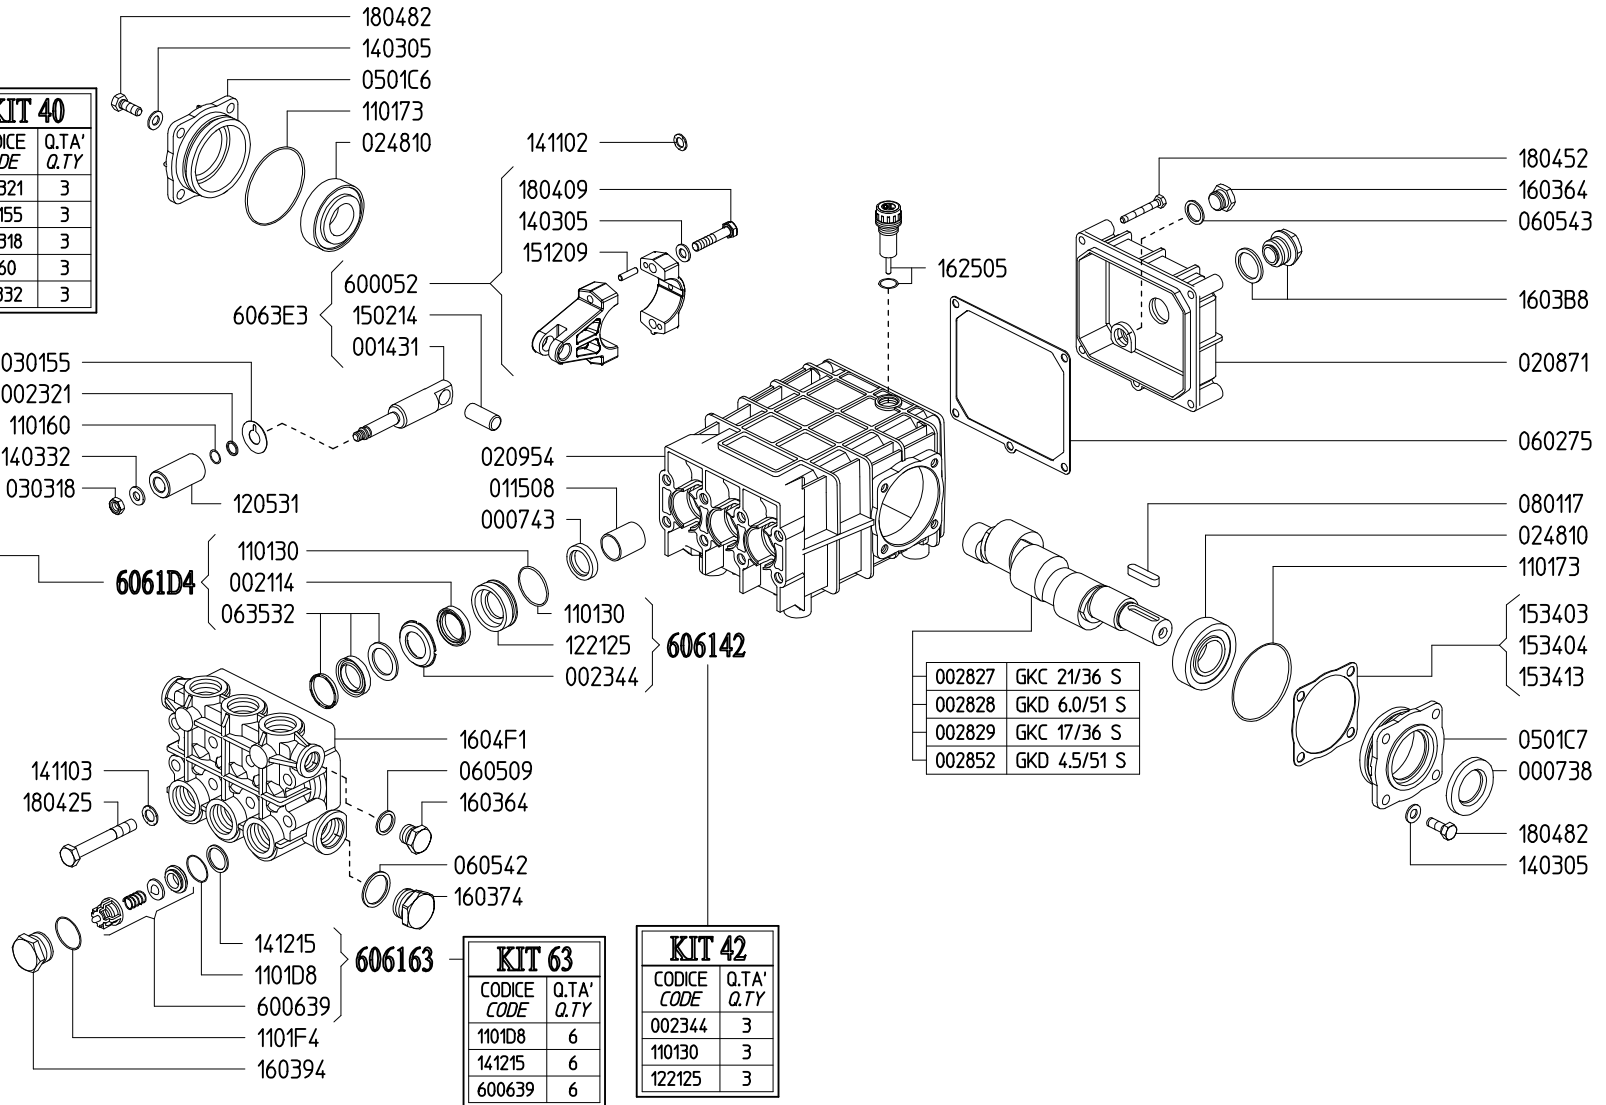

SERIE - SERIES

GK

922800 GKC 17/36 S

922500 GKC 21/36 S

924200 GKD 4.5/51 S

923200 GKD 6.0/51 S

KIT 40

CODICE CODE	Q.TA' Q.TY
002321	3
030155	3
030318	3
110160	3
140332	3

KIT 129

CODICE CODE	Q.TA' Q.TY
002114	3
110130	3
063532	3

KIT 63

CODICE CODE	Q.TA' Q.TY
1101D8	6
141215	6
600639	6

KIT 42

CODICE CODE	Q.TA' Q.TY
002344	3
110130	3
122125	3