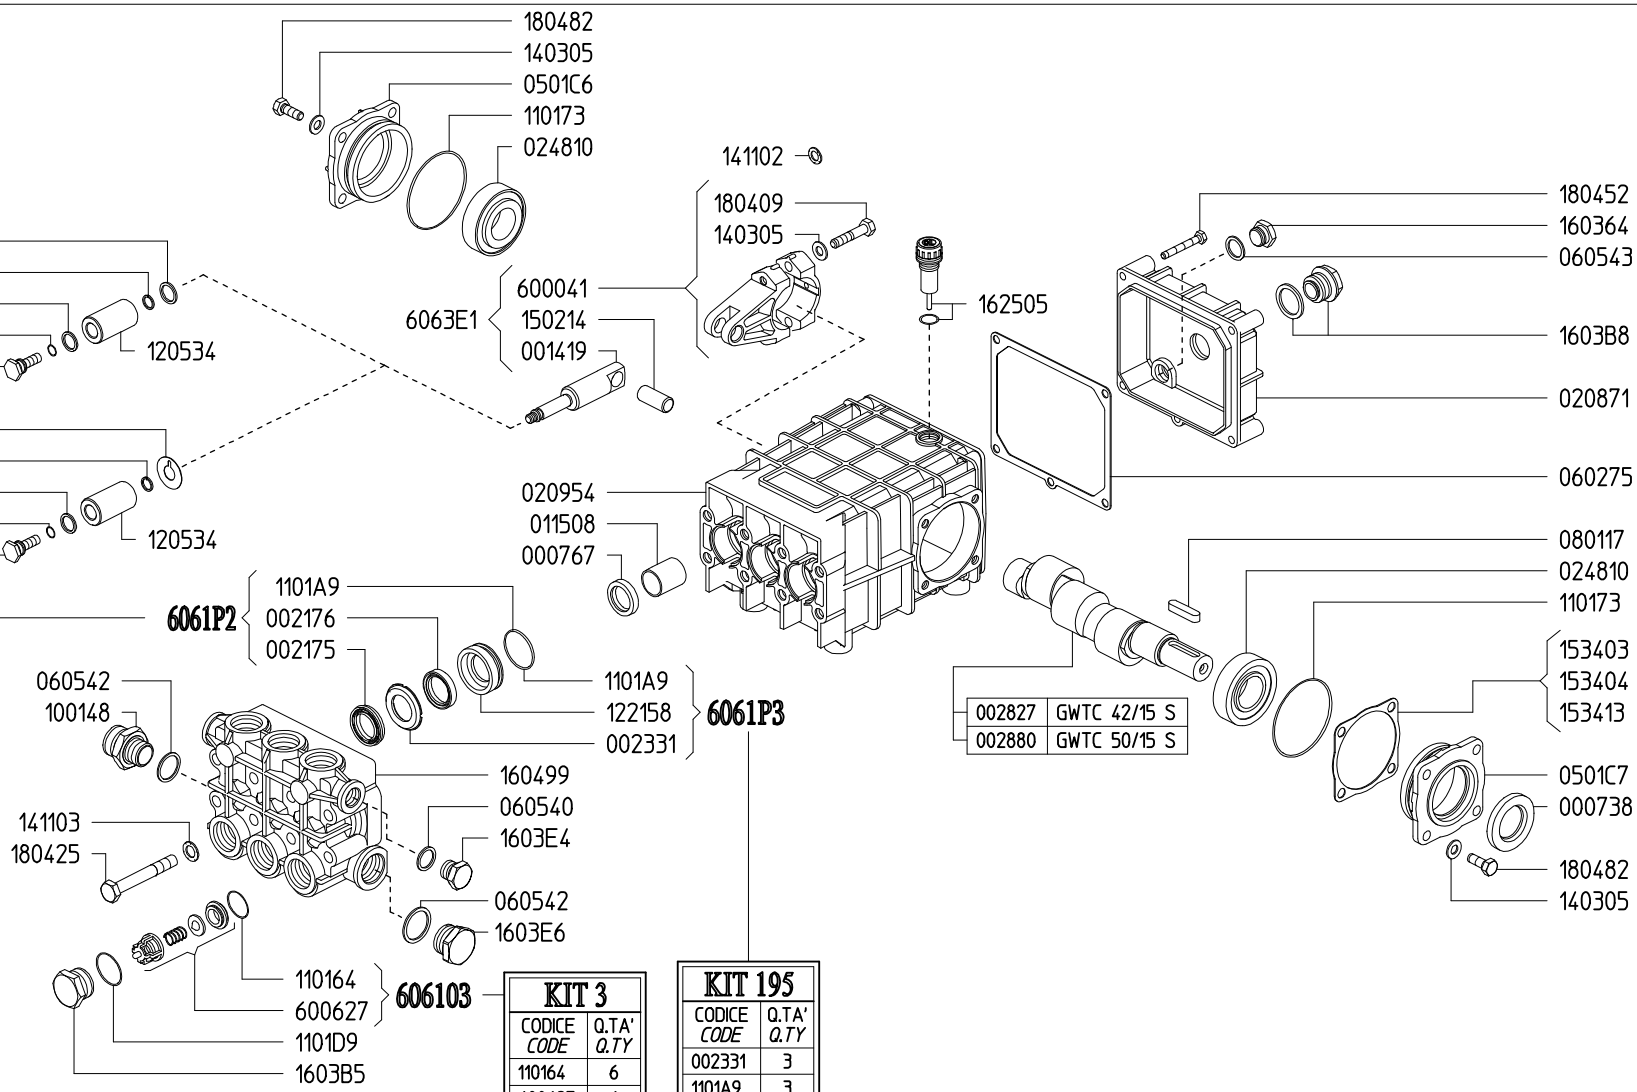

SERIE - SERIES

CAR WASH

890100 GWTC 42/15 S

890200 GWTC 50/15 S

- 180452
- 160364
- 060543
- 1603B8
- 020871
- 060275
- 080117
- 024810
- 110173
- 153403
- 153404
- 153413
- 0501C7
- 000738
- 180482
- 140305

002827	GWTC 42/15 S
002880	GWTC 50/15 S

KIT 195	
CODICE CODE	Q.TA' Q.TY
002331	3
1101A9	3
122158	3

KIT 3	
CODICE CODE	Q.TA' Q.TY
110164	6
600627	6

KIT 38	
CODICE CODE	Q.TA' Q.TY
002323	3
010212	3
1101A8	3
140333	3
140343	3

GWTC 50/15 S

KIT 6	
CODICE CODE	Q.TA' Q.TY
002323	3
010212	3
030141	3
1101A8	3
140333	3

GWTC 42/15 S

KIT 194	
CODICE CODE	Q.TA' Q.TY
002175	3
002176	3
1101A9	3

606138

606106

6061P2

606103