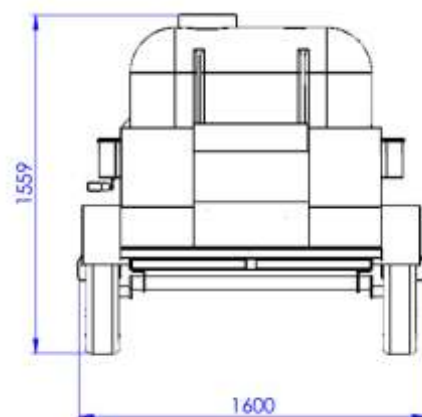

KOBRA

REMORQUE HAUTE PRESSION COMPACTE POUR LE NETTOYAGE HYDRODYNAMIQUE DES CANALISATIONS

La série KOBRA a été conçue et est fabriquée par la société polonaise KanRo Ltd, forte de plus de 30 ans d'expérience dans la production, la vente et le service après-vente de ce type d'équipements.

La remorque légère de la série KOBRA est un appareil haute pression moderne et performant, conçu pour le débouchage et le nettoyage des conduites du réseau d'égouts, ainsi que pour la désinfection des surfaces ou des objets. L'appareil KOBRA est polyvalent, fonctionnel et se distingue par ses dimensions compactes.

La conception spécialement étudiée et la disposition optimisée des différents éléments garantissent une répartition idéale du poids de l'ensemble. La KOBRA est parfaitement adaptée aux endroits où les gros véhicules de nettoyage ne peuvent pas accéder, ainsi qu'aux zones difficiles d'accès.